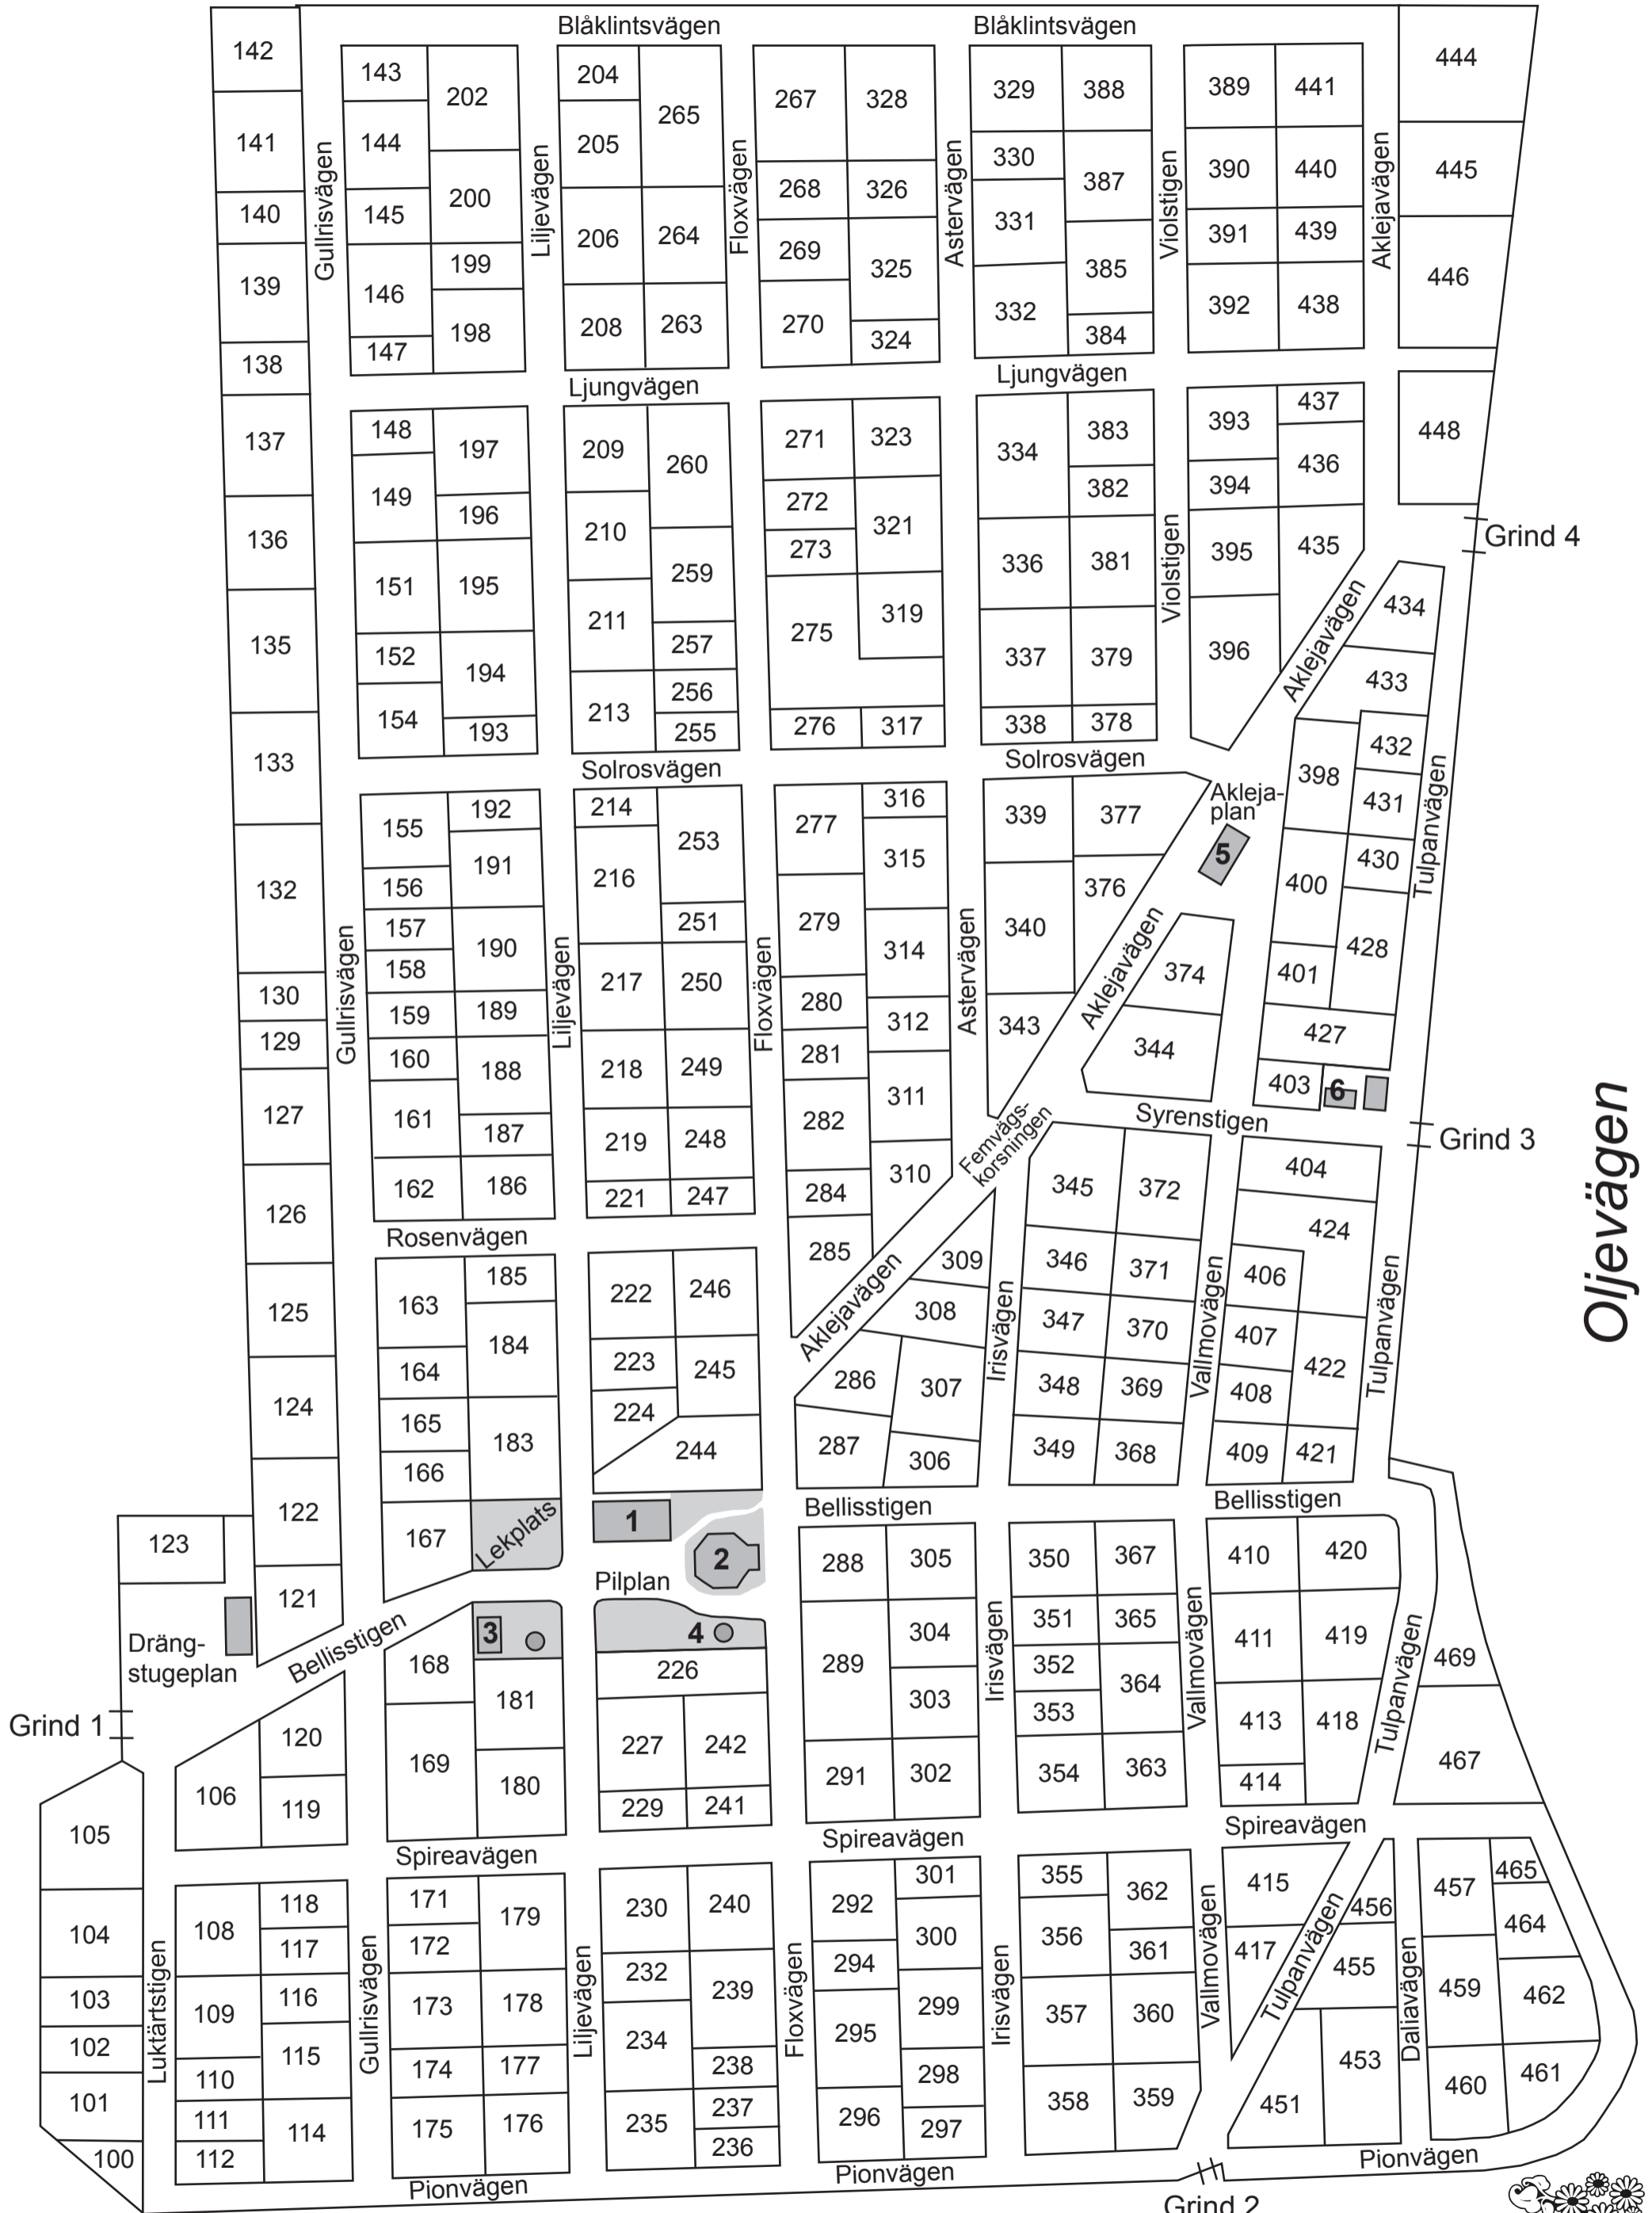

Alnängarnas koloniområde

- 1 Expedition, jordförråd, WC, dusch
- 2 Dansbana
- 3 Föreningsstuga

- 4 Kiosk
- 5 Toaletter
- 6 Pumphus, luft till skottkärror